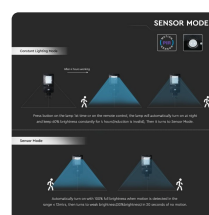

SKU 5504 VT-ST42

Armatura Stradale LED SMD 40W 120LM/W con Pannello Solare e Sensore PIR Colore Nero 6000K IP65

Colore della Luce
Bianco freddo

Potenza
40W

Flusso Luminoso
4800LM

Specifiche tecniche

Colore della Luce	Bianco freddo	Potenza	40W
Flusso Luminoso	4800LM	Grado di Protezione	IP65
Temperatura di Colore (CTI)	6000K		